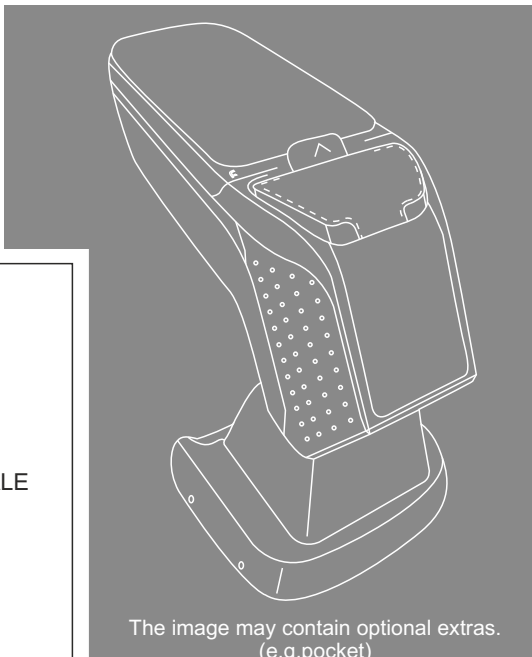

OPEL ZAFIRA TOURER 2011-2019

- V00316 with pocket
- V00411 with pocket
- V01196 without pocket
- V01198 without pocket

EN	CENTER ARMREST
DE	MITTELARMLEHNE
FR	ACCOUDOIR CENTRAL
ES	APOYABRAZOS CENTRAL
NL	CENTER CONSOLE
IT	APPOGGIA BRACCIO CENTRALE
PT	CONSOLE
HU	KARTÁMASZ
CS	OPĚRKY RUKY
SK	STREDOVA OPIERKA RUKY
SL	NASLON ROKE
HR	NASLON ZA RUKU
RO	COTIERĂ
RU	ПОДЛОКОТНИК
PL	PODŁOKIETNIK
TR	OTOMOBİL KOLÇAĞI

4x

St 4,8x16
4x

St 3,9x25
4x

Ø 4,3x12