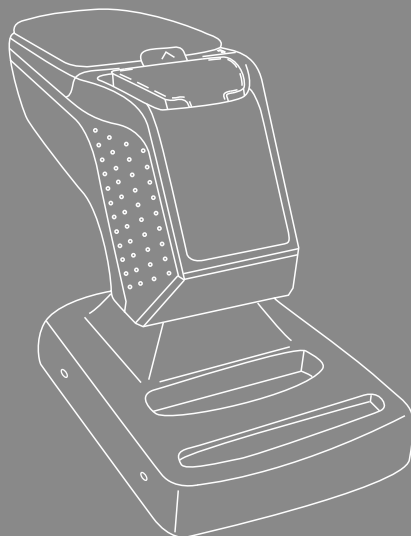

## HYUNDAI i30 2012-2016

- V00309 with pocket
- V00404 with pocket
- V01186 without pocket
- V01187 without pocket

The image may contain optional extras.  
(e.g.pocket)

EN	CENTER ARMREST
DE	MITTELARMLEHNE
FR	ACCOUDOIR CENTRAL
ES	APOYABRAZOS CENTRAL
NL	CENTER CONSOLE
IT	APPOGGIA BRACCIO CENTRALE
PT	CONSOLE
HU	KARTÁMASZ
CS	OPĚRKY RUKY
SK	STREDOVA OPIERKA RUKY
SL	NASLON ROKE
HR	NASLON ZA RUKU
RO	COTIERĂ
RU	ПОДЛОКОТНИК
PL	PODŁOKIETNIK
TR	OTOMOBİL KOLÇAĞI

4x

St 4,8x16

4x

St 3,9x25

4x

Ø 4,3x12