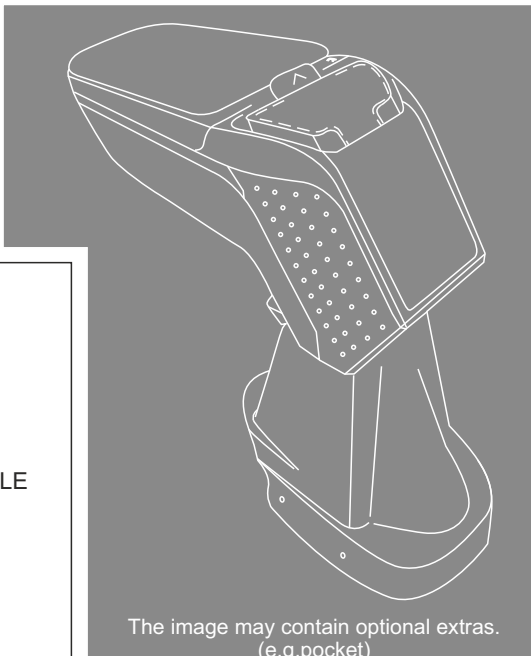

TOYOTA YARIS 2011-2014

- V00308 with pocket
- V00403 with pocket
- V01184 without pocket
- V01185 without pocket

EN	CENTER ARMREST
DE	MITTELARMLEHNE
FR	ACCOUDOIR CENTRAL
ES	APOYABRAZOS CENTRAL
NL	CENTER CONSOLE
IT	APPOGGIA BRACCIO CENTRALE
PT	CONSOLE
HU	KARTÁMASZ
CS	OPĚRKY RUKY
SK	STREDOVA OPIERKA RUKY
SL	NASLON ROKE
HR	NASLON ZA RUKU
RO	COTIERĂ
RU	ПОДЛОКОТНИК
PL	PODŁOKIETNIK
TR	OTOMOBİL KOLÇAĞI