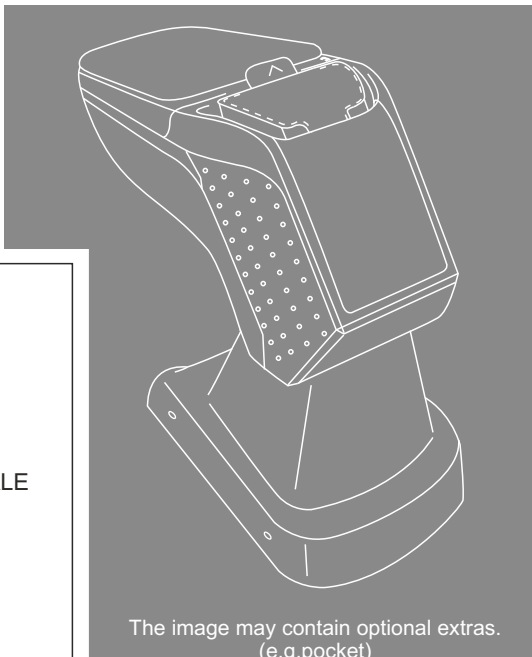

KIA RIO 2011-2017

- V00307 with pocket
- V00402 with pocket
- V01182 without pocket
- V01183 without pocket

EN	CENTER ARMREST
DE	MITTELARMLEHNE
FR	ACCOUDOIR CENTRAL
ES	APOYABRAZOS CENTRAL
NL	CENTER CONSOLE
IT	APPOGGIA BRACCIO CENTRALE
PT	CONSOLE
HU	KARTÁMASZ
CS	OPĚRKY RUKY
SK	STREDOVA OPIERKA RUKY
SL	NASLON ROKE
HR	NASLON ZA RUKU
RO	COTIERĂ
RU	ПОДЛОКОТНИК
PL	PODŁOKIETNIK
TR	OTOMOBİL KOLÇAĞI