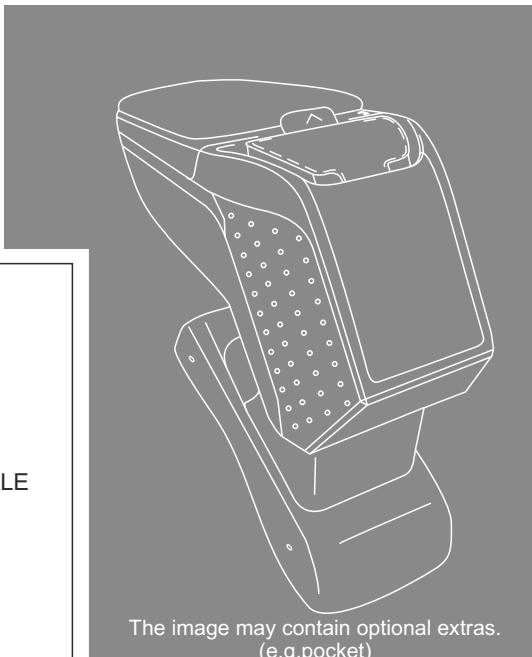

CITROEN C3 2009-2016 / DS3 2010-

- V00295 with pocket
- V00390 with pocket
- V01167 without pocket
- V01168 without pocket

EN	CENTER ARMREST
DE	MITTELARMLEHNE
FR	ACCOUDOIR CENTRAL
ES	APOYABRAZOS CENTRAL
NL	CENTER CONSOLE
IT	APPOGGIA BRACCIO CENTRALE
PT	CONSOLE
HU	KARTÁMASZ
CS	OPĚRKY RUKY
SK	STREDOVA OPIERKA RUKY
SL	NASLON ROKE
HR	NASLON ZA RUKU
RO	COTIERĂ
RU	ПОДЛОКОТНИК
PL	PODŁOKIETNIK
TR	OTOMOBİL KOLÇAĞI