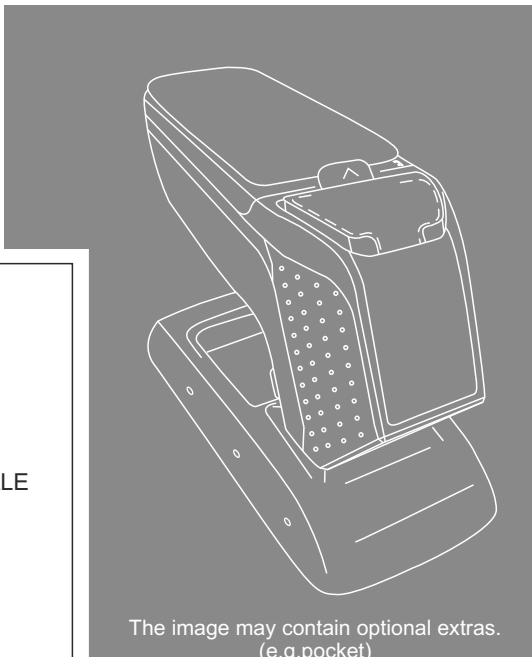

## PEUGEOT 308 2007-2013

V00284 with pocket

V00379 with pocket

V01128 without pocket

V01129 without pocket

EN	CENTER ARMREST
DE	MITTELARMLEHNE
FR	ACCOUDOIR CENTRAL
ES	APOYABRAZOS CENTRAL
NL	CENTER CONSOLE
IT	APPOGGIA BRACCIO CENTRALE
PT	CONSOLE
HU	KARTÁMASZ
CS	OPĚRKY RUKY
SK	STREDOVA OPIERKA RUKY
SL	NASLON ROKE
HR	NASLON ZA RUKU
RO	COTIERĂ
RU	ПОДЛОКОТНИК
PL	PODŁOKIETNIK
TR	OTOMOBİL KOLÇAĞI

6x  St 4,8x16
  4x  St 3,9x25
  4x  Ø 4,3x12