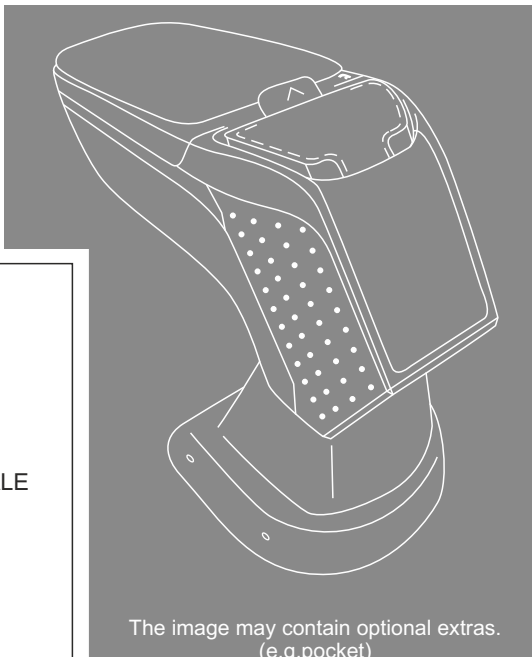

HYUNDAI I20 2009-2014

- V00282 with pocket
- V00377 with pocket
- V01146 without pocket
- V01147 without pocket

EN	CENTER ARMREST
DE	MITTELARMLEHNE
FR	ACCOUDOIR CENTRAL
ES	APOYABRAZOS CENTRAL
NL	CENTER CONSOLE
IT	APPOGGIA BRACCIO CENTRALE
PT	CONSOLE
HU	KARTÁMASZ
CS	OPĚRKY RUKY
SK	STREDOVA OPIERKA RUKY
SL	NASLON ROKE
HR	NASLON ZA RUKU
RO	COTIERĂ
RU	ПОДЛОКОТНИК
PL	PODŁOKIETNIK
TR	OTOMOBİL KOLÇAĞI

4x  St 4,8x16
 4x  St 3,9x25
 4x  Ø 4,3x12