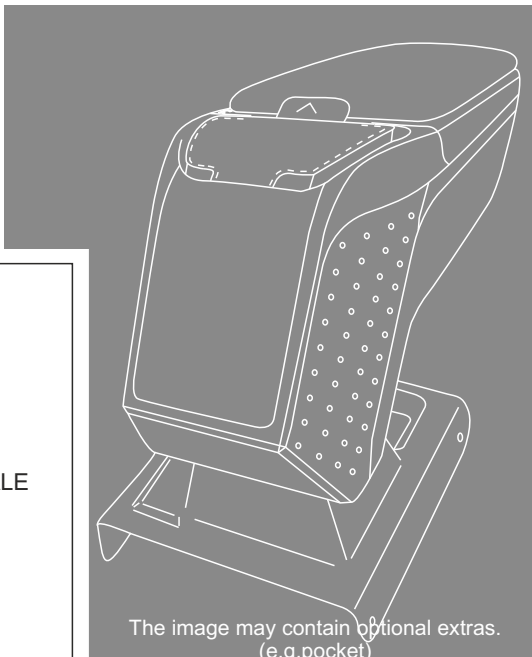

## VW GOLF VI. 2008-2012

AUX port cannot be used anymore!

V00279 with pocket

V00374 with pocket

V01140 without pocket

V01141 without pocket

EN	CENTER ARMREST
DE	MITTELARMLEHNE
FR	ACCOUDOIR CENTRAL
ES	APOYABRAZOS CENTRAL
NL	CENTER CONSOLE
IT	APPOGGIA BRACCIO CENTRALE
PT	CONSOLE
HU	KARTÁMASZ
CS	OPĚRKY RUKY
SK	STREDOVA OPIERKA RUKY
SL	NASLON ROKE
HR	NASLON ZA RUKU
RO	COTIERĂ
RU	ПОДЛОКОТНИК
PL	PODŁOKIETNIK
TR	OTOMOBİL KOLÇAĞI

4×

St 4,8x16

4×

St 3,9x25

4×

Ø 4,3x12