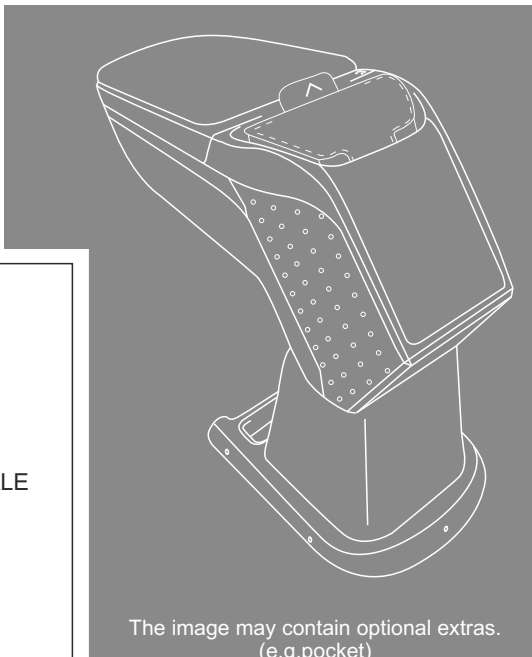

## MAZDA 2 2007-2014

- V00270 with pocket
- V00365 with pocket
- V01126 without pocket
- V01127 without pocket

EN	CENTER ARMREST
DE	MITTELARMLEHNE
FR	ACCOUDOIR CENTRAL
ES	APOYABRAZOS CENTRAL
NL	CENTER CONSOLE
IT	APPOGGIA BRACCIO CENTRALE
PT	CONSOLE
HU	KARTÁMASZ
CS	OPĚRKY RUKY
SK	STREDOVA OPIERKA RUKY
SL	NASLON ROKE
HR	NASLON ZA RUKU
RO	COTIERĂ
RU	ПОДЛОКОТНИК
PL	PODŁOKIETNIK
TR	OTOMOBİL KOLÇAĞI

5x  St 4,8x16
 4x  St 3,9x25
 4x  Ø 4,3x12