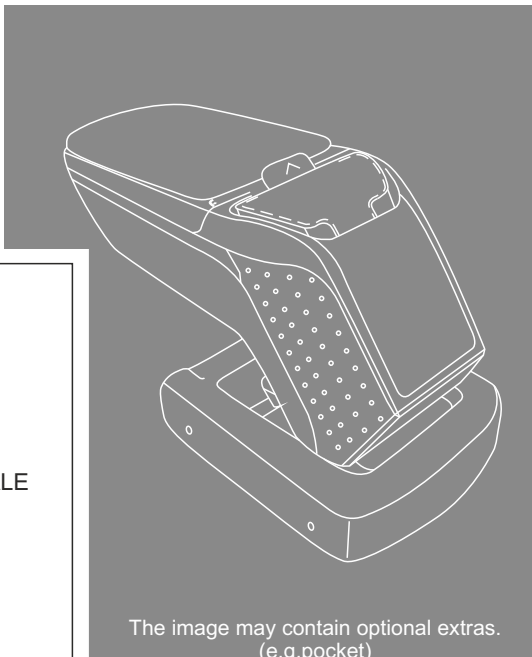

HYUNDAI i30 2007-2011

V00269 with pocket ●

V00364 with pocket ○

V01124 without pocket ●

V01125 without pocket ○

| | |
|----|---------------------------|
| EN | CENTER ARMREST |
| DE | MITTELARMLEHNE |
| FR | ACCOUDOIR CENTRAL |
| ES | APOYABRAZOS CENTRAL |
| NL | CENTER CONSOLE |
| IT | APPOGGIA BRACCIO CENTRALE |
| PT | CONSOLE |
| HU | KARTÁMASZ |
| CS | OPĚRKY RUKY |
| SK | STREDOVA OPIERKA RUKY |
| SL | NASLON ROKE |
| HR | NASLON ZA RUKU |
| RO | COTIERĂ |
| RU | ПОДЛОКОТНИК |
| PL | PODŁOKIETNIK |
| TR | OTOMOBİL KOLÇAĞI |

4×

St 4,8x16

4×

St 3,9x25

4×

Ø 4,3x12