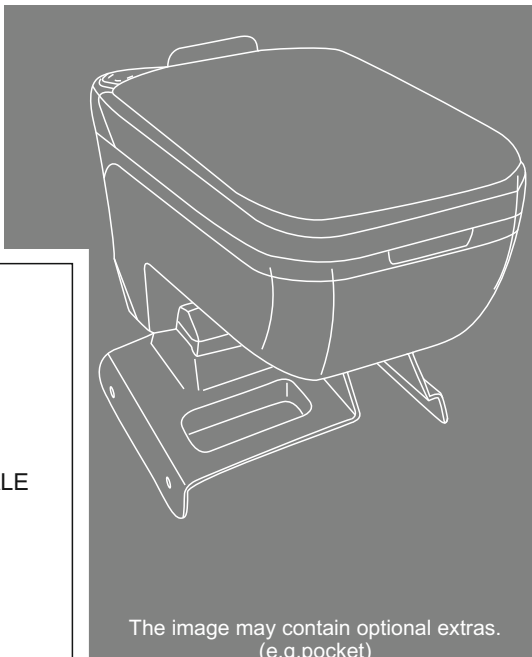

VW CADDY 2004-2020 / TOURAN 2003-2015

V00256 with pocket

V01093 without pocket

V00351 with pocket

V01094 without pocket

EN	CENTER ARMREST
DE	MITTELARMLEHNE
FR	ACCOUDOIR CENTRAL
ES	APOYABRAZOS CENTRAL
NL	CENTER CONSOLE
IT	APPOGGIA BRACCIO CENTRALE
PT	CONSOLE
HU	KARTÁMASZ
CS	OPĚRKY RUKY
SK	STREDOVA OPIERKA RUKY
SL	NASLON ROKE
HR	NASLON ZA RUKU
RO	COTIERĂ
RU	ПОДЛОКОТНИК
PL	PODŁOKIETNIK
TR	OTOMOBİL KOLÇAĞI