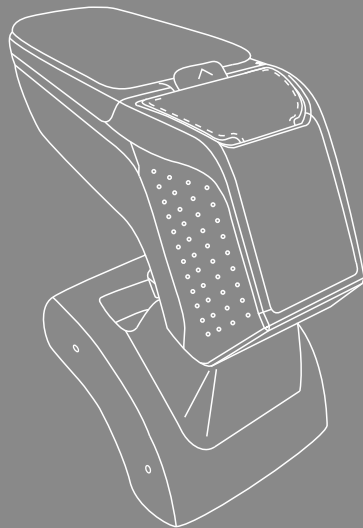

FORD FOCUS II. 2004-2012

V00254 with pocket ●

V01089 without pocket ●

V00348 with pocket ○

V01090 without pocket ○

The image may contain optional extras.
(e.g.pocket)

EN	CENTER ARMREST
DE	MITTELARMLEHNE
FR	ACCOUDOIR CENTRAL
ES	APOYABRAZOS CENTRAL
NL	CENTER CONSOLE
IT	APPOGGIA BRACCIO CENTRALE
PT	CONSOLE
HU	KARTÁMASZ
CS	OPĚRKY RUKY
SK	STREDOVA OPIERKA RUKY
SL	NASLON ROKE
HR	NASLON ZA RUKU
RO	COTIERĂ
RU	ПОДЛОКОТНИК
PL	PODŁOKIETNIK
TR	OTOMOBİL KOLÇAĞI

4×

St 4,8x16

4×

St 3,9x25

4×

Ø 4,3x12