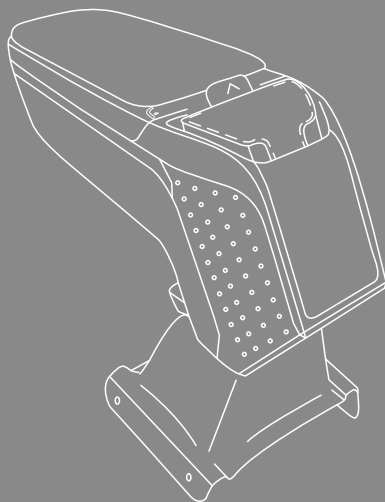

SKODA OCTAVIA II 2004-2013 YETI 2009-2017

- V00253 with pocket
- V00292 with pocket
- V01103 without pocket
- V00347 with pocket
- V00387 with pocket
- V01104 without pocket

The image may contain optional extras.
(e.g. pocket)

| | |
|----|---------------------------|
| EN | CENTER ARMREST |
| DE | MITTELARMLEHNE |
| FR | ACCOUDOIR CENTRAL |
| ES | APOYABRAZOS CENTRAL |
| NL | CENTER CONSOLE |
| IT | APPOGGIA BRACCIO CENTRALE |
| PT | CONSOLE |
| HU | KARTÁMASZ |
| CS | OPĚRKY RUKY |
| SK | STREDOVA OPIERKA RUKY |
| SL | NASLON ROKE |
| HR | NASLON ZA RUKU |
| RO | COTIERĂ |
| RU | ПОДЛОКОТНИК |
| PL | PODŁOKIETNIK |
| TR | OTOMOBİL KOLÇAĞI |

4×

St 4,8x16

4×

St 3,9x25

4×

Ø 4,3x12