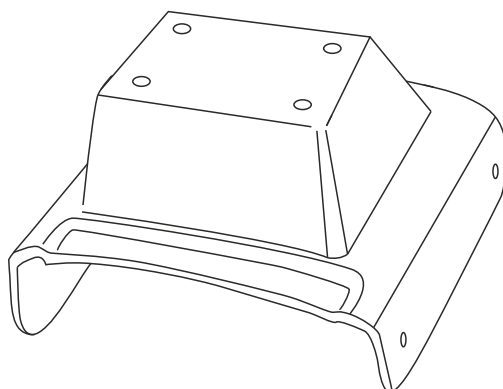

SKODA RAPID 2013-2019 SEAT TOLEDO 2013-2018

A

B

C

armster **S**

armster **2**

armster **3**

V01649

4x

1x

St 4,8x16

00343