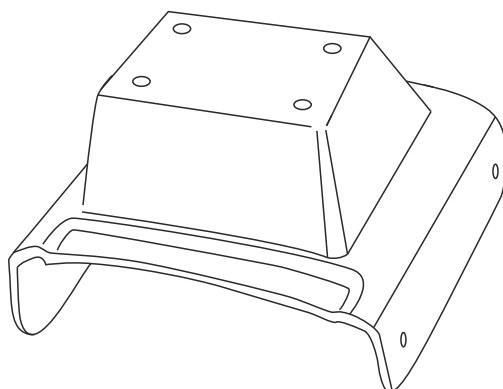

SKODA RAPID 2013-2019 SEAT TOLEDO 2013-2018

A

armster **S**

B

armster **2**

C

armster **3**

V01649

4x

St 4,8x16

1x

00343