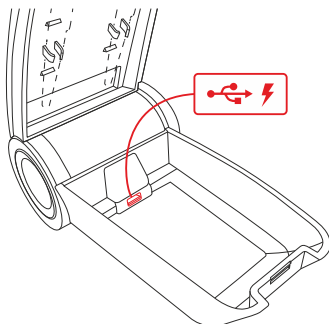

+ 30°

- 30°

max.
50 kg

max.
17 kg

< max.
12 kg

MAX. 5 V DC / 2A

EN Important note! Warranty and compensation claims of any kind will only be entertained if the installation has been carried out in accordance with the instructions and in a professional manner. Please note that we shall accept no responsibility for any damage due to inappropriate installation or operation. This product may only be installed with the attached fasteners (if any). **Composition:** TPE, ABS, electronics, synthetic leather finish. **Cleaning:** mild soapy water on the outside and vacuum cleaner on the inside.

F Attention! Nous attirons votre attention sur le fait que toute réclamation ne pourrait être formulée que tant que le montage aura été fait suivant les instructions techniques prévus pour notre produit. Il est expressément prévu qu'on ne saurait pas si prévaloir de quelque responsabilité si le montage avait été fait en dépit des dites instructions. Pour la fixation, utiliser exclusivement les éléments c joints. **Composition:** TPE, ABS, électronique, couverture est couverte avec similicuir. **Nettoyage:** extérieur: avec l'eau et un peu de lessive, intérieur: avec aspirateur.