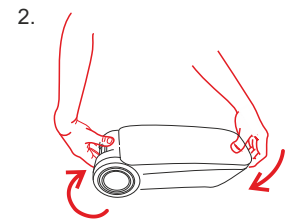

+ 30°

- 30°

max.
50 kg

max.
17 kg

< max.
12 kg

MAX. 5 V DC / 2A

EN Important note! Warranty and compensation claims of any kind will only be entertained if the installation has been carried out in accordance with the instructions and in a professional manner. Please note that we shall accept no responsibility for any damage due to inappropriate installation or operation. This product may only be installed with the attached fasteners (if any). **Composition:** TPE, ABS, electronics, synthetic leather finish. **Cleaning:** mild soapy water on the outside and vacuum cleaner on the inside.

F Attention! Nous attirons votre attention sur le fait que toute réclamation ne pourrait être formulée que tant que le montage aura été fait suivant les instructions techniques prévus pour notre produit. Il est expressément prévu qu'on ne saurait pas si prévaloir de quelque responsabilité si le montage avait été fait en dépit des dites instructions. Pour la fixation, utiliser exclusivement les éléments c joints. **Composition:** TPE, ABS, électronique, couverture est couverte avec similicuir. **Nettoyage:** extérieur: avec l'eau et un peu de lessive, intérieur: avec aspirateur.