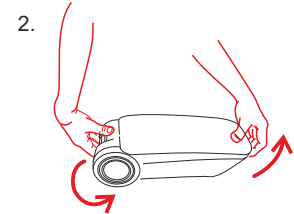

+ 30°

- 30°

max.
50 kg

max.
17 kg

< max.
12 kg

MAX. 5 V DC / 2A

EN Important note! Warranty and compensation claims of any kind will only be entertained if the installation has been carried out in accordance with the instructions and in a professional manner. Please note that we shall accept no responsibility for any damage due to inappropriate installation or operation. This product may only be installed with the attached fasteners (if any). **Composition:** TPE, ABS, electronics, synthetic leather finish. **Cleaning:** mild soapy water on the outside and vacuum cleaner on the inside.

F Attention! Nous attirons votre attention sur le fait que toute réclamation ne pourrait être formulée que tant que le montage aura été fait suivant les instructions techniques prévus pour notre produit. Il est expressément prévu qu'on ne saurait pas si prévaloir de quelque responsabilité si le montage avait été fait en dépit des dites instructions. Pour la fixation, utiliser exclusivement les éléments c joints. **Composition:** TPE, ABS, électronique, couverture est couverte avec similicuir. **Nettoyage:** extérieur: avec l'eau et un peu de lessive, intérieur: avec aspirateur.