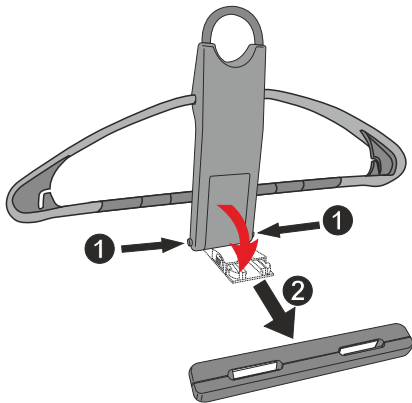

rati | hanger

www.rati.hu

max. 3 kg

EN Important note! Warranty and compensation claims of any kind will only be entertained if the installation has been carried out in accordance with the instructions and in a professional manner. Please note that we shall accept no responsibility for any damage due to inappropriate installation or operation. This product may only be installed with the attached fasteners (if any).
Composition: ABS, PA, TPE. **Cleaning:** sponge saturated with mild soapy water.

D Achtung! Achtung! Etwaige Gewährleistungsansprüche aller Art können von uns nur bei einer der Anleitung entsprechenden fachgerechten Montage berücksichtigt werden. Wir weisen ausdrücklich darauf hin, dass wir in den Fällen ungeeigneter oder unsachgemäßer Verwendung, bzw. fehlerhafter Montage keine Haftung für die entstandenen Schäden übernehmen. Für die Befestigung sind ausschließlich die beiliegenden Befestigungsteile zu verwenden. **Material:** ABS, PA, TPE. **Reinigung:** mit milden seifiges Wasser