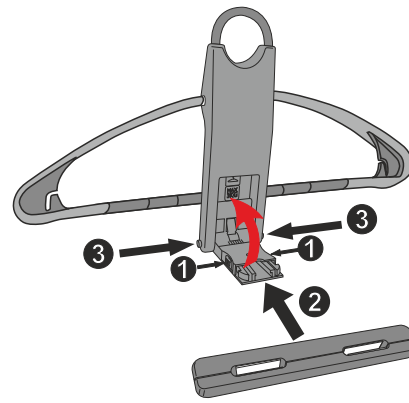

rati | hanger

www.rati.hu

max. 3 kg

EN Important note! Warranty and compensation claims of any kind will only be entertained if the installation has been carried out in accordance with the instructions and in a professional manner. Please note that we shall accept no responsibility for any damage due to inappropriate installation or operation. This product may only be installed with the attached fasteners (if any).
Composition: ABS, PA, TPE. **Cleaning:** sponge saturated with mild soapy water.

D Achtung! Achtung! Etwaige Gewährleistungsansprüche aller Art können von uns nur bei einer der Anleitung entsprechenden fachgerechten Montage berücksichtigt werden. Wir weisen ausdrücklich darauf hin, dass wir in den Fällen ungeeigneter oder unsachgemäßer Verwendung, bzw. fehlerhafter Montage keine Haftung für die entstandenen Schäden übernehmen. Für die Befestigung sind ausschließlich die beiliegenden Befestigungsteile zu verwenden. **Material:** ABS, PA, TPE. **Reinigung:** mit milden seifiges Wasser