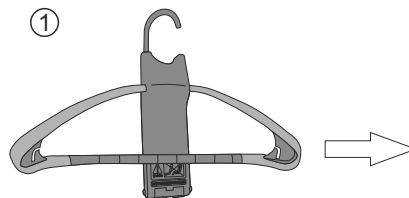

rati | hanger

www.rati.hu

max. 3 kg

EN Important note! Warranty and compensation claims of any kind will only be entertained if the installation has been carried out in accordance with the instructions and in a professional manner. Please note that we shall accept no responsibility for any damage due to inappropriate installation or operation. This product may only be installed with the attached fasteners (if any).
Composition: ABS, PA, TPE. **Cleaning:** sponge saturated with mild soapy water.

D Achtung! Achtung! Etwaige Gewährleistungsansprüche aller Art können von uns nur bei einer der Anleitung entsprechenden fachgerechten Montage berücksichtigt werden. Wir weisen ausdrücklich darauf hin, dass wir in den Fällen ungeeigneter oder unsachgemäßer Verwendung, bzw. fehlerhafter Montage keine Haftung für die entstandenen Schäden übernehmen. Für die Befestigung sind ausschließlich die beiliegenden Befestigungsteile zu verwenden. **Material:** ABS, PA, TPE. **Reinigung:** mit milden seifiges Wasser