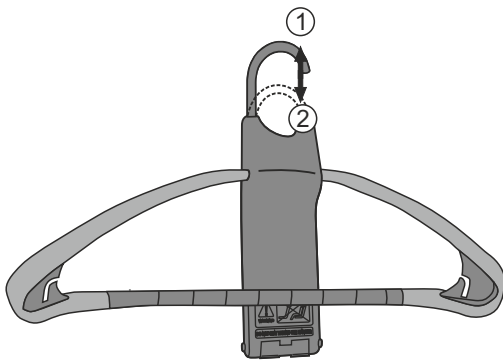

rati | hanger

www.rati.hu

max. 3 kg

EN Important note! Warranty and compensation claims of any kind will only be entertained if the installation has been carried out in accordance with the instructions and in a professional manner. Please note that we shall accept no responsibility for any damage due to inappropriate installation or operation. This product may only be installed with the attached fasteners (if any).
Composition: ABS, PA, TPE. **Cleaning:** sponge saturated with mild soapy water.

D Achtung! Achtung! Etwaige Gewährleistungsansprüche aller Art können von uns nur bei einer der Anleitung entsprechenden fachgerechten Montage berücksichtigt werden. Wir weisen ausdrücklich darauf hin, dass wir in den Fällen ungeeigneter oder unsachgemäßer Verwendung, bzw. fehlerhafter Montage keine Haftung für die entstandenen Schäden übernehmen. Für die Befestigung sind ausschließlich die beiliegenden Befestigungsteile zu verwenden. **Material:** ABS, PA, TPE. **Reinigung:** mit milden seifiges Wasser