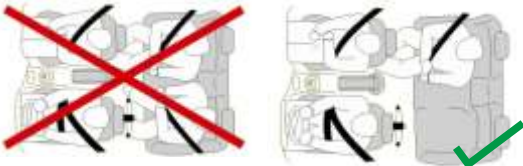

rati | hanger

www.rati.hu

max. 3 kg

EN Important note! Warranty and compensation claims of any kind will only be entertained if the installation has been carried out in accordance with the instructions and in a professional manner. Please note that we shall accept no responsibility for any damage due to inappropriate installation or operation. This product may only be installed with the attached fasteners (if any).
Composition: ABS, PA, TPE. **Cleaning:** sponge saturated with mild soapy water.

D Achtung! Achtung! Etwaige Gewährleistungsansprüche aller Art können von uns nur bei einer der Anleitung entsprechenden fachgerechten Montage berücksichtigt werden. Wir weisen ausdrücklich darauf hin, dass wir in den Fällen ungeeigneter oder unsachgemäßer Verwendung, bzw. fehlerhafter Montage keine Haftung für die entstandenen Schäden übernehmen. Für die Befestigung sind ausschließlich die beiliegenden Befestigungsteile zu verwenden. **Material:** ABS, PA, TPE. **Reinigung:** mit milden seifiges Wasser